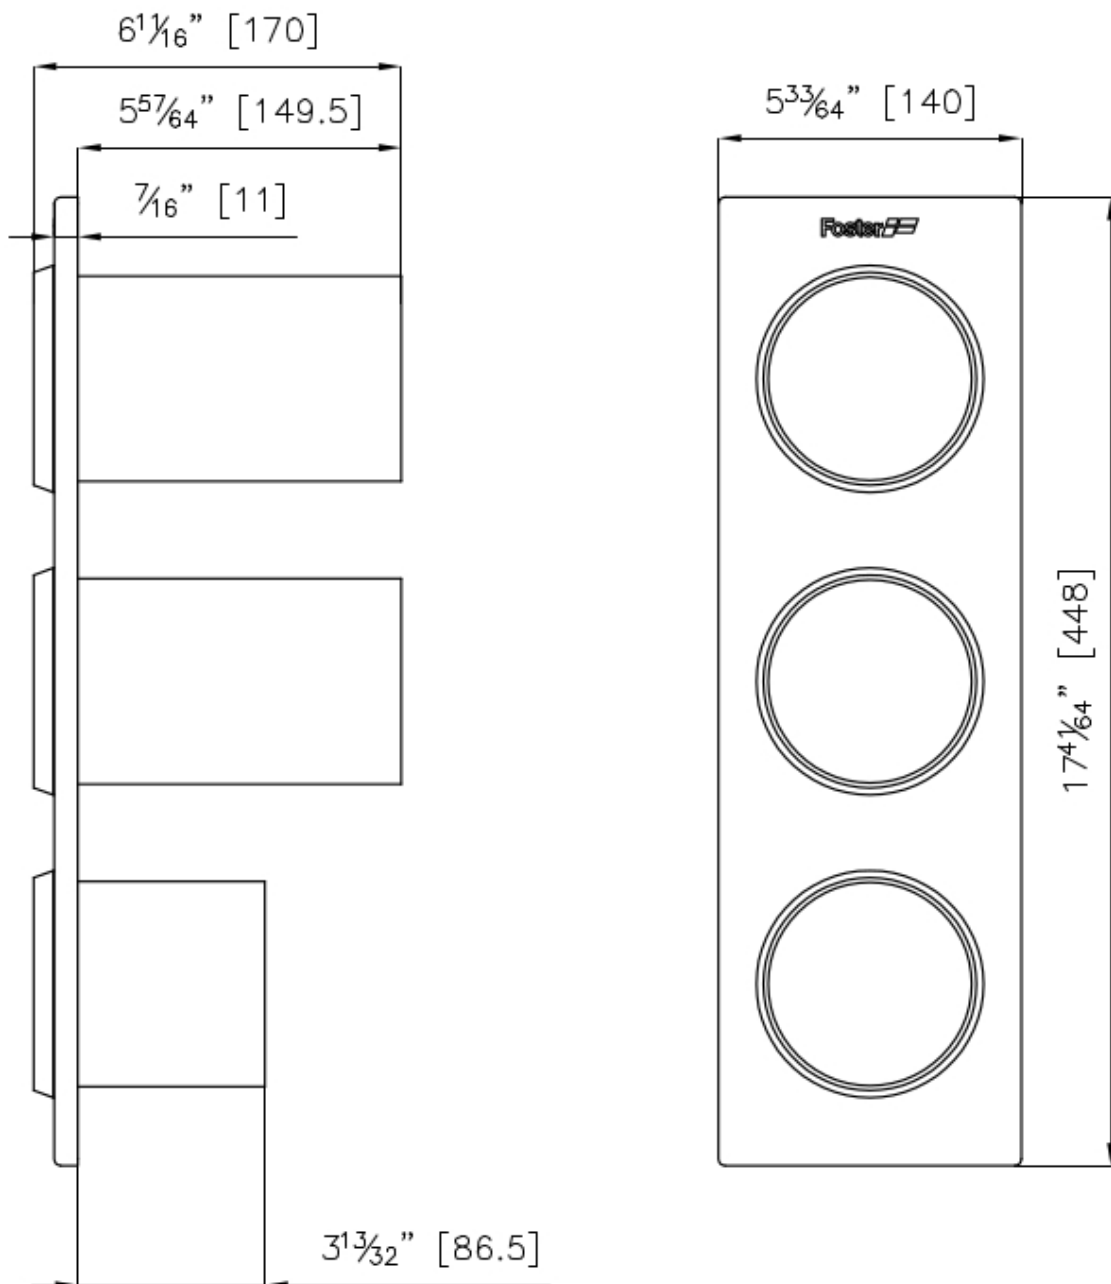

### DÉTAILS

Accessoires éviers

Porte-bouteilles

Dimensions

44,8x14 cm

## DESSINS TECHNIQUES